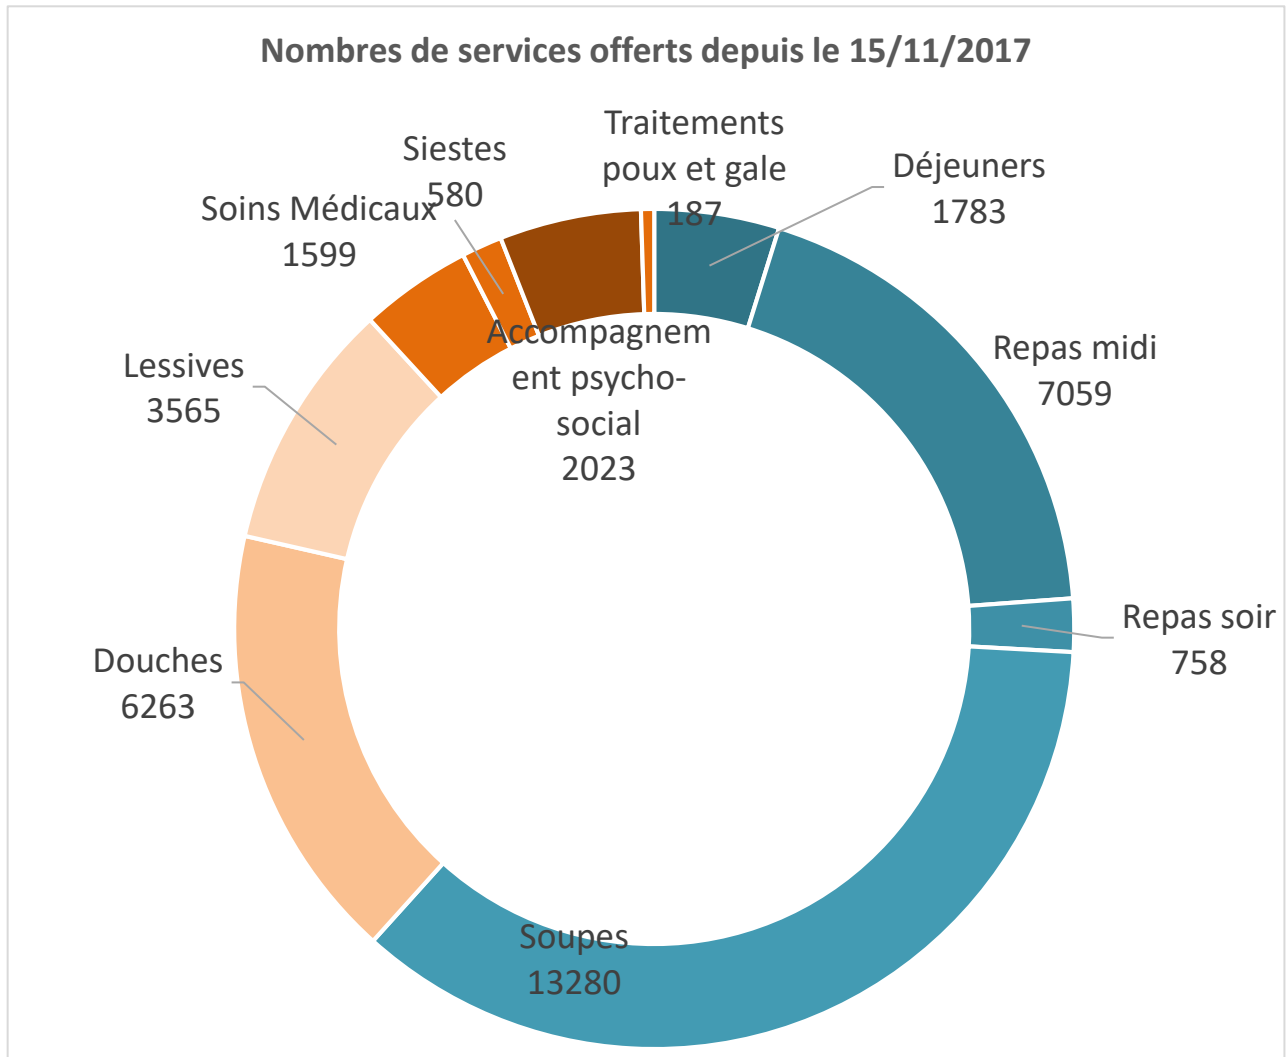

INFOS PRATIQUES Faire un don à l'AMA asbl BE03 1490 4217 6884 – Communication « Hiver 86.400 »

LIENS UTILES www.86400.be ● www.ama.be

CONTACT PRESSE Clara Mennig - Chargée de projets bruxellois à l'AMA

☎ 02 513 62 25 ou 0477 07 27 48

AVEC LE SOUTIEN DE LA COCOM